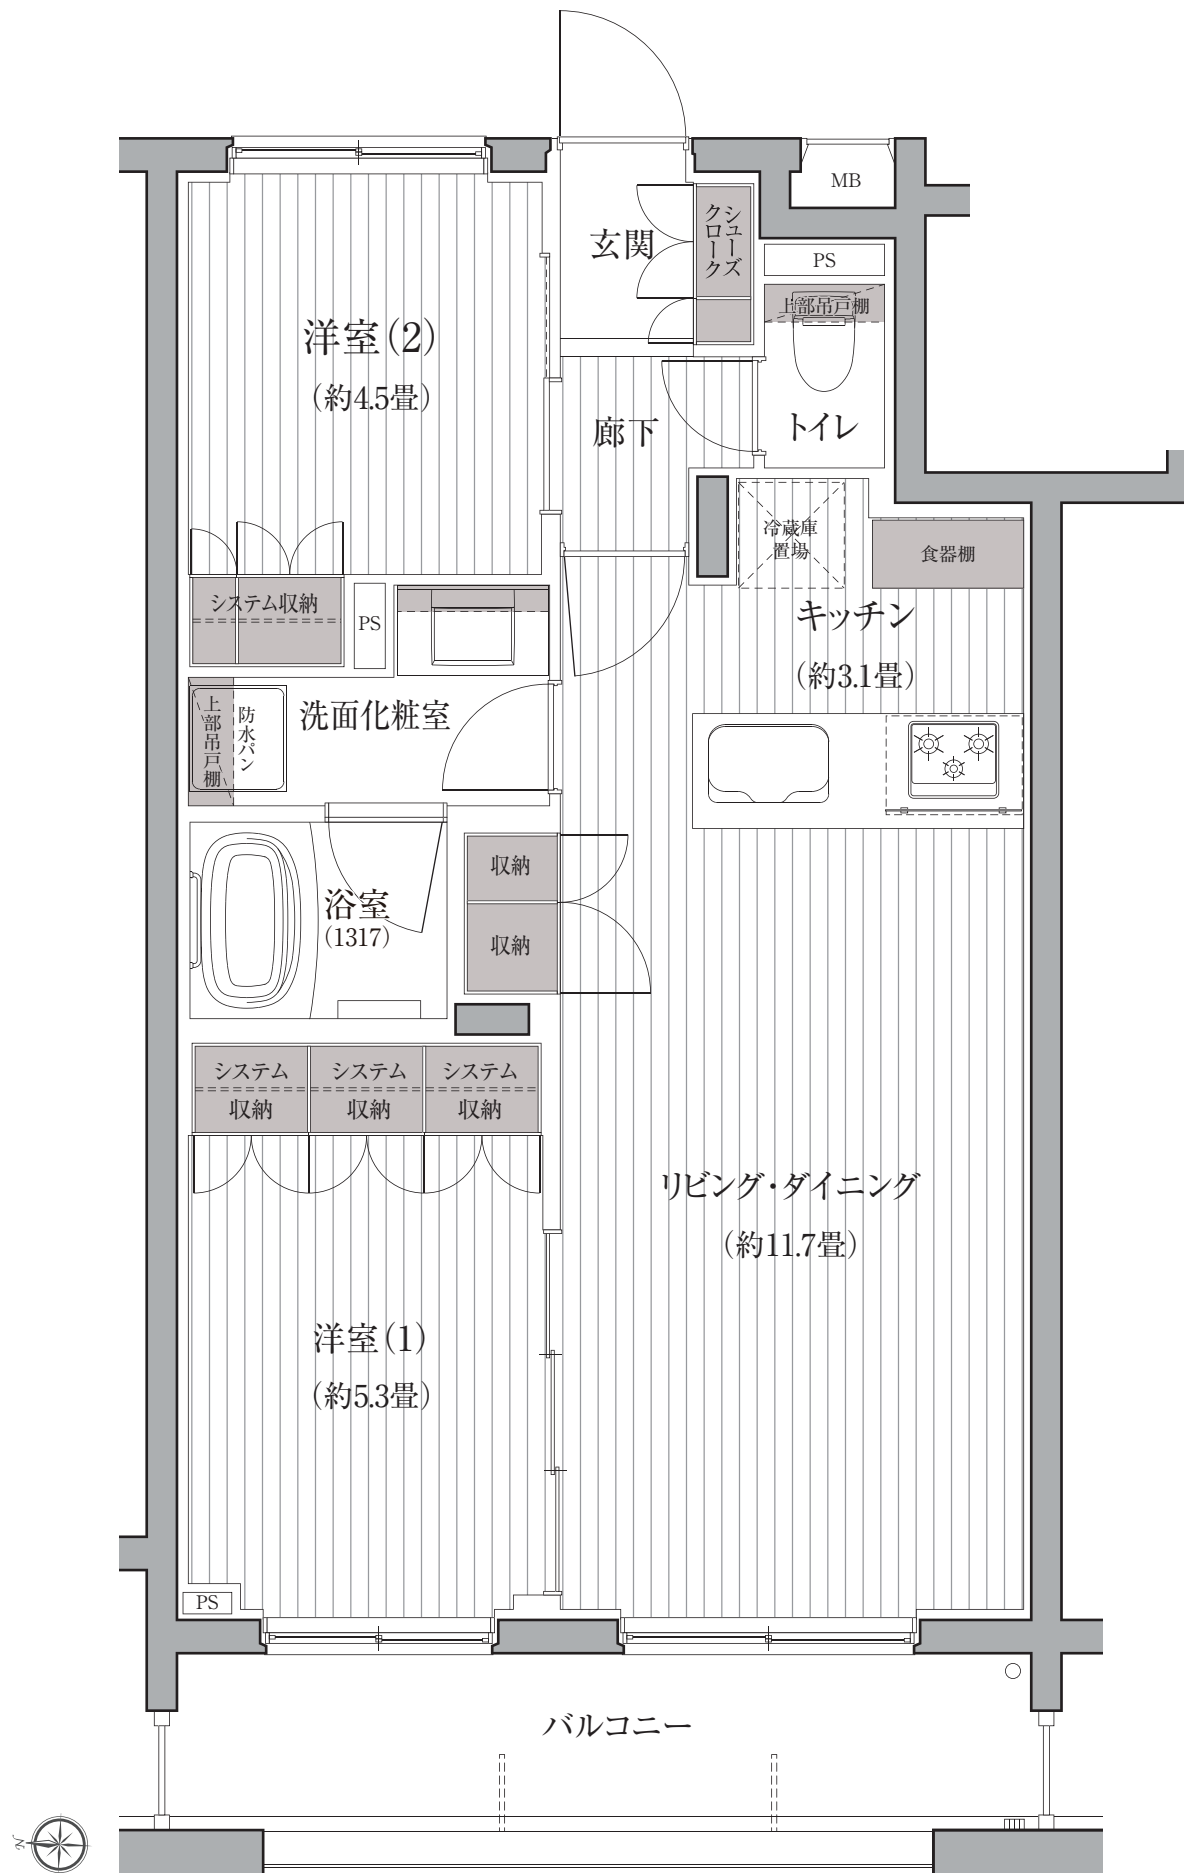

B type 2LDK

住戸専有面積
54.94m² (約 16.61坪)

●バルコニー面積 / 8.19m² (約2.47坪)

5F		Br501	B'r502	
4F	A 401	B 402	B' 403	A' 404
3F	A 301	B 302	B' 303	A' 304
2F	A 201	B 202	B' 203	A' 204
1F	エントランス ホール	B 101	B' 102	A' 103

■ 収納

※掲載の間取図は図面を基に描き起こしたもので実際とは異なる場合があります。
※方位記号は若干誤差があります。正確な方位については設計図書でご確認ください。