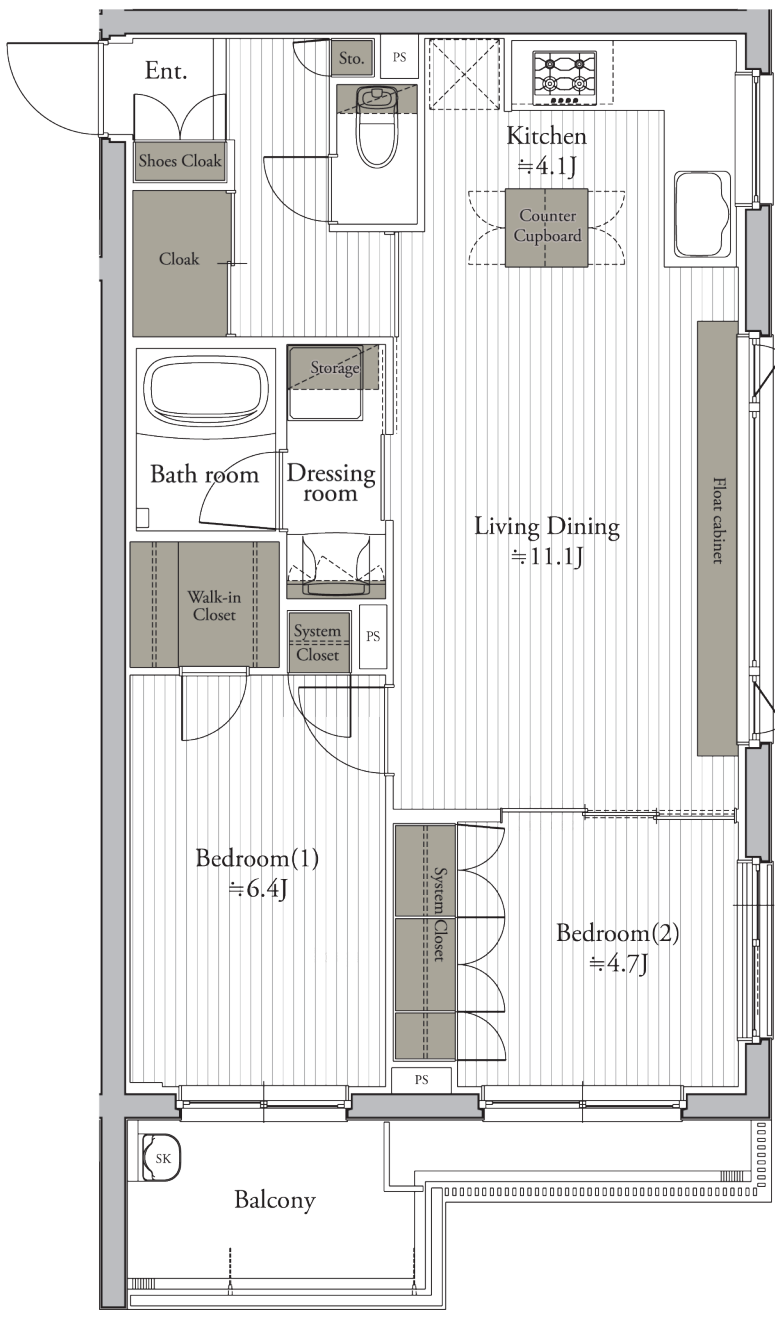

C2 type

2LDK

Scale=約1/70

住戸専有面積

60.60m²(約18.33坪)

■ バルコニー面積 / 5.04m²(約1.5坪)

■ 室外機置場面積 / 2.76m²(約0.8坪)

3F		B1r 301	B2 302	C1 303	C2 304	B3 305	B4r 306	
2F	A1 201	B1 202	B2 203	C1 204	C2 205	B3 206	B4 207	A2 208
1F	エントランス ホール・ 管理事務所等	B1t 101	B2t 102	C1t 103	C2t 104	B3t 105	B4t 106	平置駐車場・ ゴミ置場等

■ 収納

※掲載の間取図は図面を基に描き起こしたもので実際とは異なる場合があります。

※方位記号は若干誤差があります。正確な方位については設計図書でご確認ください。