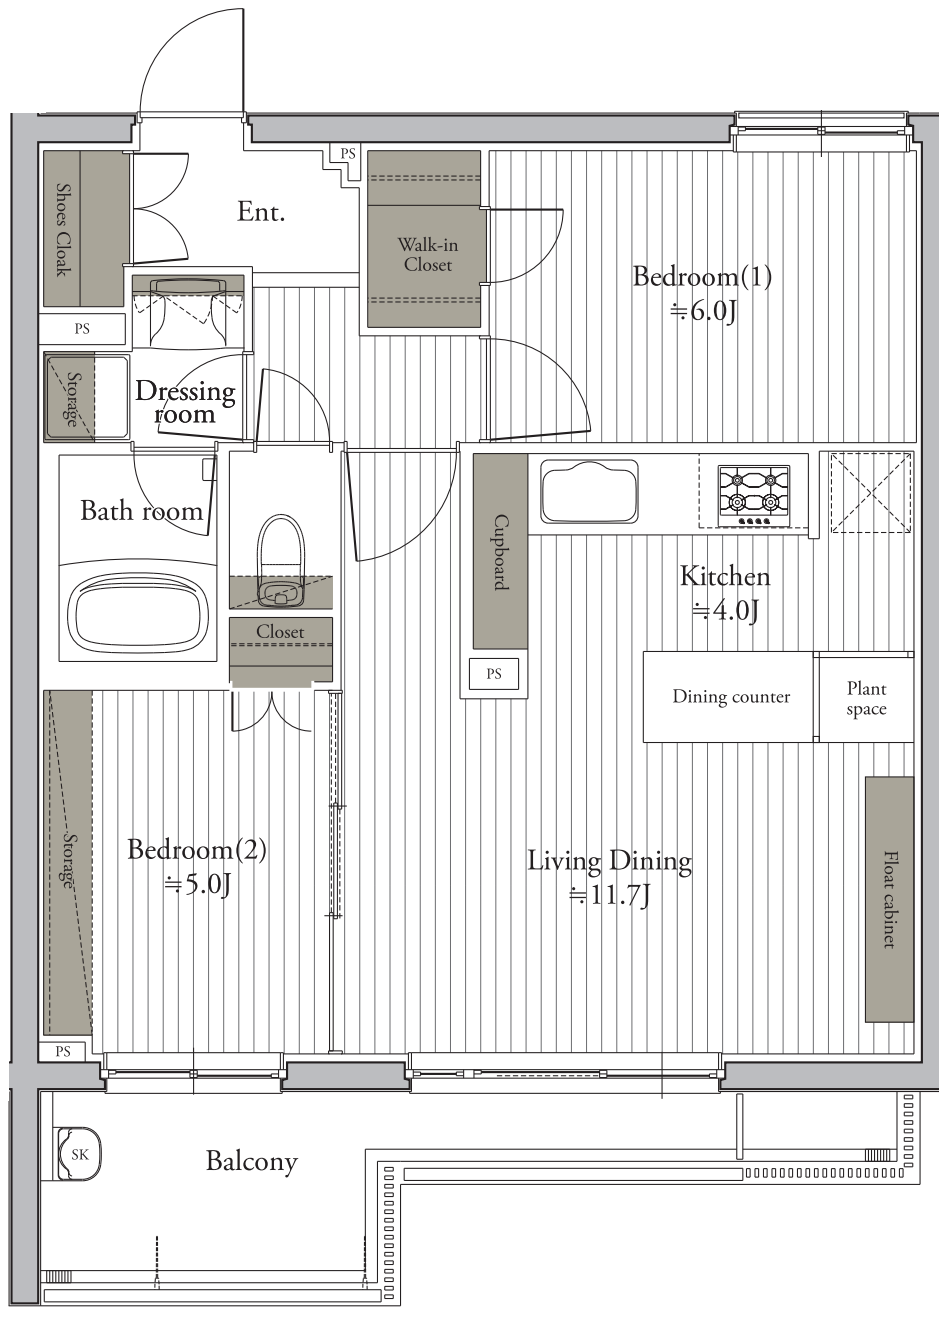

B2 type

2LDK

Scale=約1/70

住戸専有面積

58.50m²(約17.69坪)

■ バルコニー面積 / 7.72m²(約2.3坪)

■ 室外機置場面積 / 1.28m²(約0.3坪)

3F		B1r 301	B2 302	C1 303	C2 304	B3 305	B4r 306	
2F	A1 201	B1 202	B2 203	C1 204	C2 205	B3 206	B4 207	A2 208
1F	エントランス ホール・ 管理事務所等	B1t 101	B2t 102	C1t 103	C2t 104	B3t 105	B4t 106	平置駐車場・ ゴミ置場等

■ 収納

※掲載の間取図は図面を基に描き起こしたもので実際とは異なる場合があります。

※方位記号は若干誤差があります。正確な方位については設計図書でご確認ください。